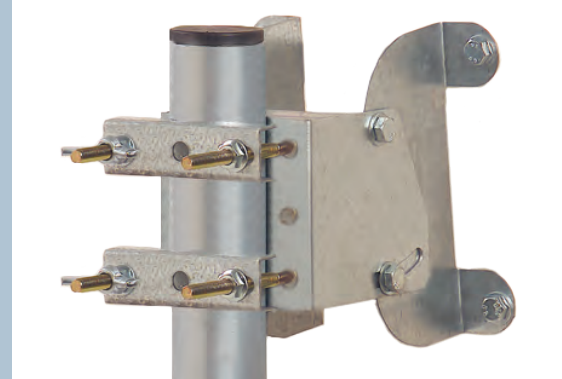

Kit satellite

KFIB75

Caractéristiques techniques de la parabole

Matériau : polyester renforcé fibres de verre SMC

Diamètre : 75 x 71 cm

Rapport F/D : 0,60

Gain : 37,6 dB à 11,8GHz

Rendement : 70°

Bande de fréquence : 10,95 – 12,75 GHz

Réglage en élévation : 15 à 45°

Réglage en azimut : 0 à 360°

Fixation sur mât : 30 à 50 mm

Poids : 5,3 Kg

Résistance au vent : 160 Km/h

Fixation AZ/EL : acier Galvanisé

Bracon : aluminium

Les plus produit ...

- Qualité professionnelle
- Matériau composite
- Anti corrosion
- Résistant aux ultraviolets
- Résistant aux chocs
- Résistant aux variations thermiques

Composition du kit ...