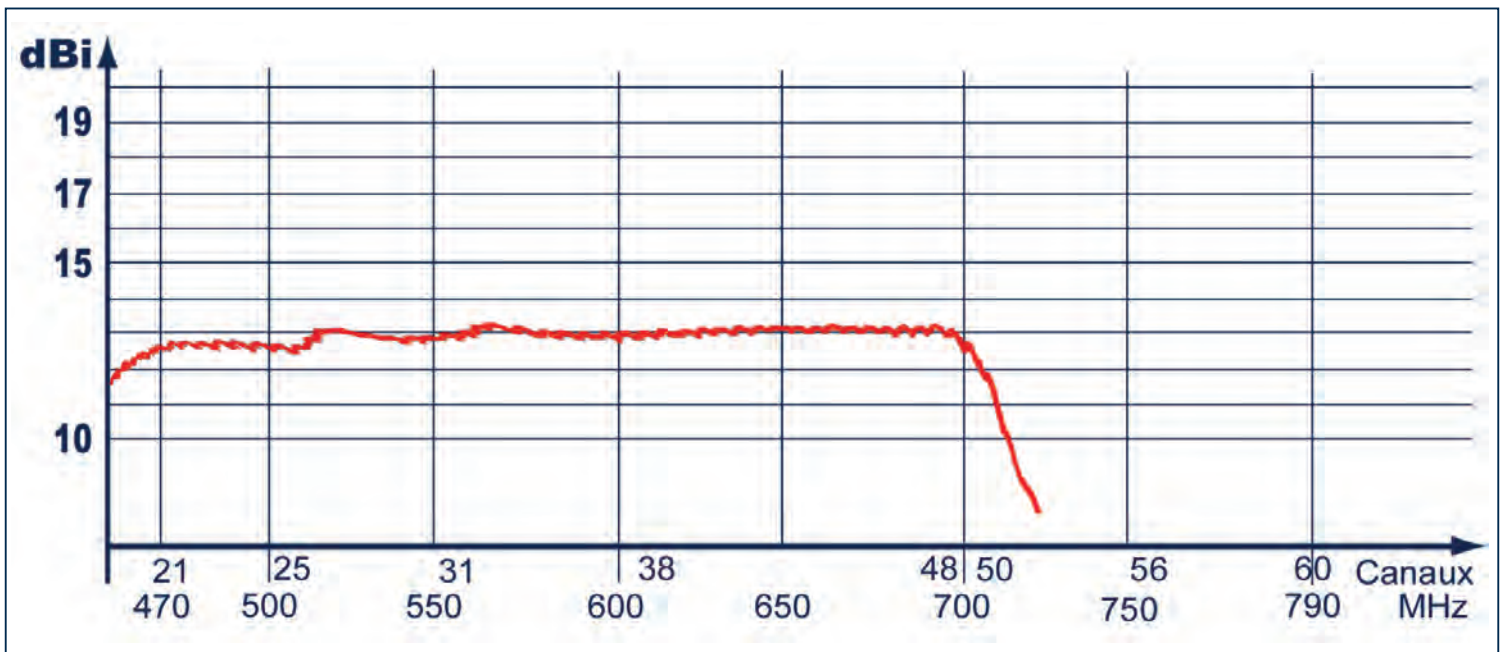

### INFOS LOGISTIQUE

Référence : SER4248  
Colisage : 6 antennes par carton  
102 x 38,5 x 28 mm - 9,5 kg

Hot Line

**0 899 707 205**

Service 0,80 € / min  
+ prix appel