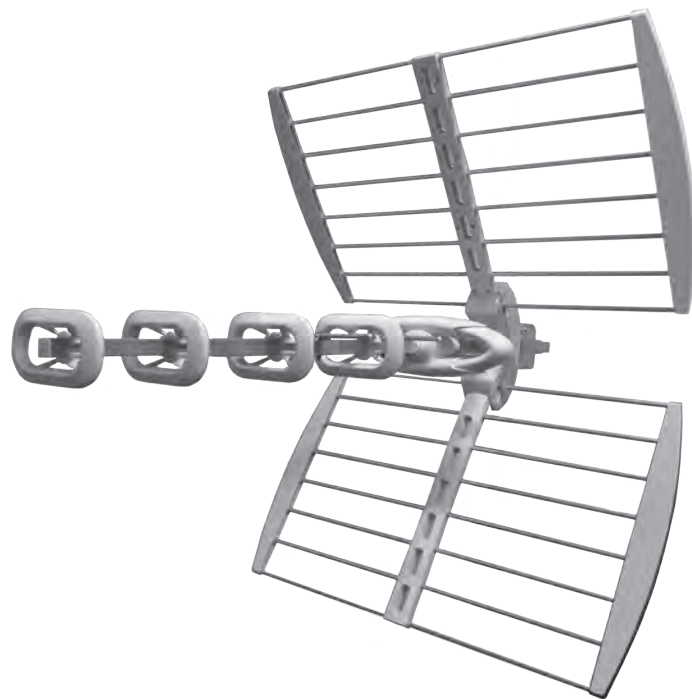

# S E R V I M A T

## VIRGO2148

### Antenne UHF canaux 21 à 48

Montage Ultra Rapide ...  
Hautes performances  
Réflecteurs encliquetables  
Éléments prémontés  
Qualité professionnelle  
Excellente linéarité  
Gain 18 dB