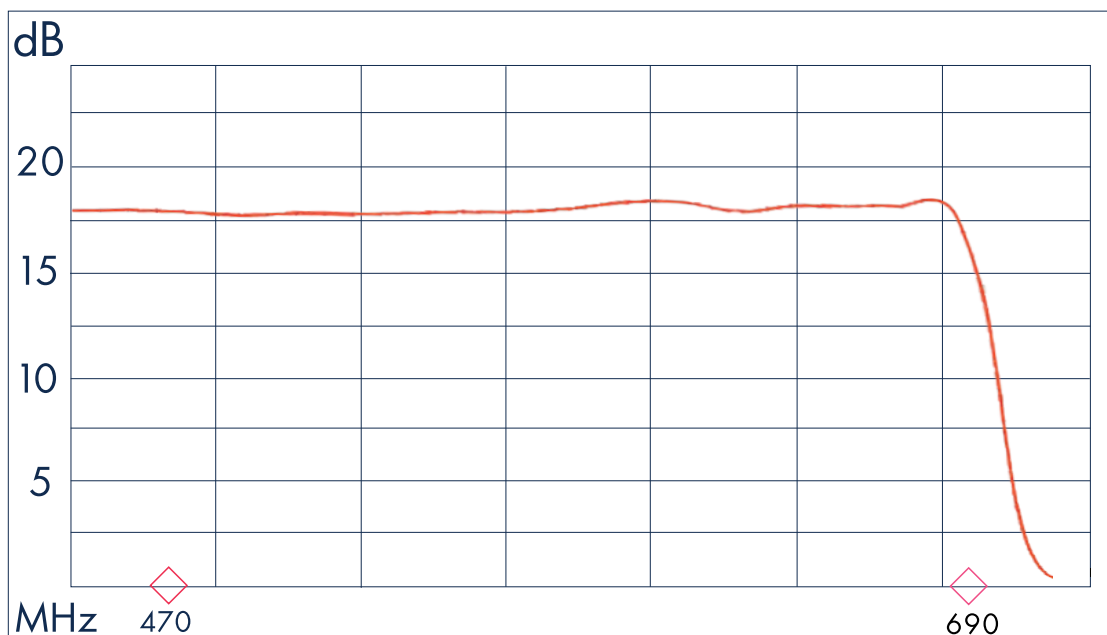

## VIRGO2148

### Antenne UHF canaux 21 à 48

Montage Ultra Rapide ...  
Hautes performances  
Réflecteurs encliquetables  
Éléments prémontés  
Qualité professionnelle  
Excellente linéarité  
Gain 18 dB