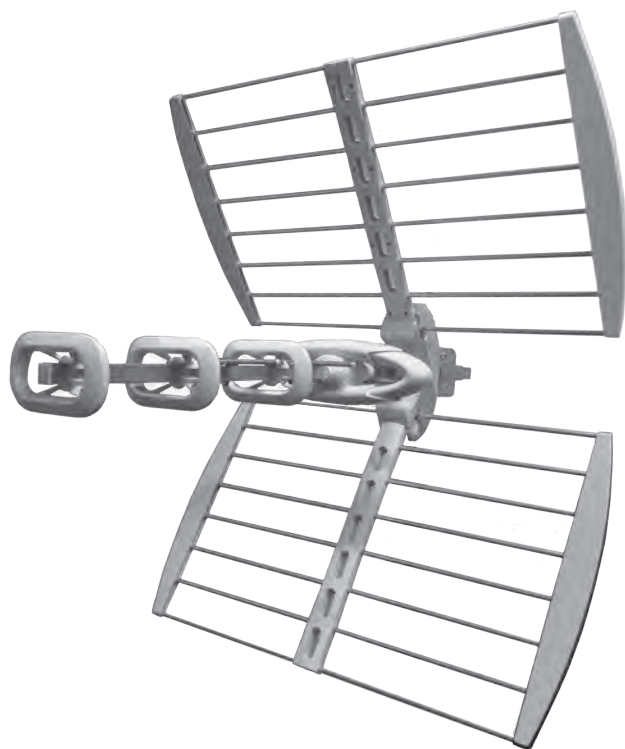

SERVIMAT

VIRGO2148

Antenne UHF canaux 21 à 48

Montage Ultra Rapide ...

Hautes performances
Réflecteurs encliquetables
Éléments prémontés
Qualité professionnelle
Excellente linéarité
Gain 18 dB

Support épaisseur 2 mm
Écrous moulés sous pression
Élévation réglable

Papillons avec écrous
Mât de 35 à 60 mm

Joints à ultra sons 100%
étanches

Réflecteurs encliquetables

INFOS LOGISTIQUE
Référence : VIRGO2148
Colisage : 2 antennes par carton
84 x 46 x 13,5 cm - 5,4 kg

Hot Line