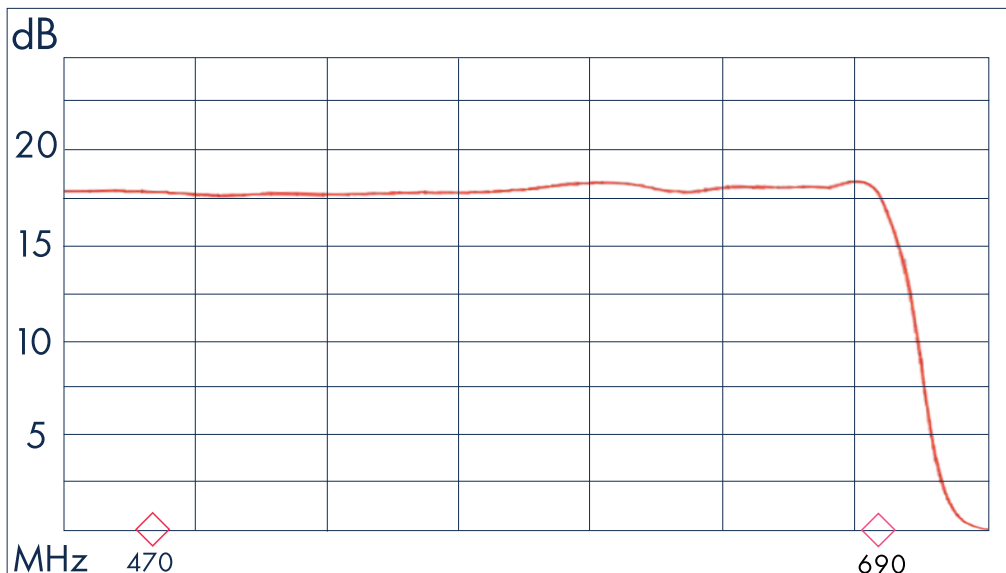

SERVIMAT

VIRGO2148

Antenne UHF canaux 21 à 48

Montage Ultra Rapide ...

Hautes performances
Réflecteurs encliquetables
Éléments prémontés
Qualité professionnelle
Excellente linéarité
Gain 18 dB

Support épaisseur 2 mm
Écrous moulés sous pression
Élévation réglable

Papillons avec écrous
Mât de 35 à 60 mm

Joints à ultra sons 100%
étanches

Réflecteurs encliquetables

INFOS LOGISTIQUE
Référence : VIRGO2148
Colisage : 2 antennes par carton
84 x 46 x 13,5 cm - 5,4 kg

Hot Line