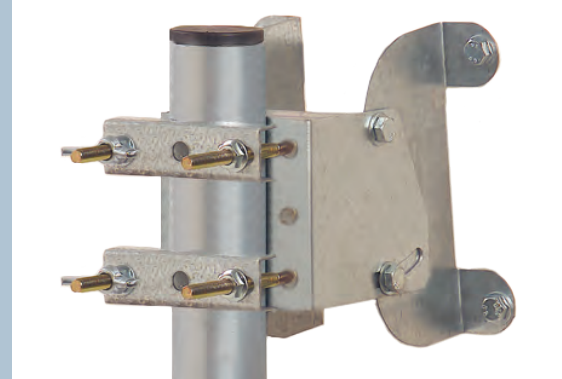

Kit satellite

KFIB60

Caractéristiques techniques de la parabole

Matériau : polyester renforcé fibres de verre SMC

Diamètre : 60 x 60 cm

Rapport F/D : 0,60

Angle d'ouverture à -3dB : 2,9°

Angle Offset : 23°

Gain : 36,4 dB à 11,8GHz

Bande de fréquence : 10,95 - 12,75 GHz

Rendement : 70 %

Réglage en élévation : 15 à 45°

Réglage en azimut : 0 à 360°

Fixation sur mât : 30 à 50 mm

Poids : 4 Kg

Résistance au vent : 160 Km/h

Fixation AZ/EL : acier Galvanisé

Bracon : aluminium

Les plus produit ...

- Qualité professionnelle
- Matériau composite
- Anti corrosion
- Résistant aux ultraviolets
- Résistant aux chocs
- Résistant aux variations thermiques